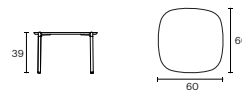

**Table top**

- Natural Oak.

**Measures**

1 unit per package  
0.047 m3 package

4.7 kg unit  
5.6 kg box

Calorific value: 77.8 MJ  
Box dimensions (cm): 69 x 69 x 11

**KUA SIDE TABLE 4 LEGS H370 600x600**

**MX180174**

**Measures**

1 unit per package  
0.047 m3 package

4.9 kg unit  
5.8 kg box

Calorific value: 77.8 MJ  
Box dimensions (cm): 69 x 69 x 11

**Ola Auzoa, 4**  
**20250 Legorreta**  
**Gipuzkoa, Spain**  
**+34 943 806 275**  
**[www.eneadesign.com](http://www.eneadesign.com)**  
**@eneaofficial**