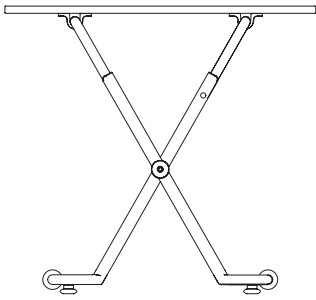

**La mesa Folio ha sido diseñada para entornos flexibles y dinámicos, ya que su sistema de plegado y sus ruedas permiten el apilado y el almacenaje sin renunciar a la estética. Cuenta con una encimera de melamina de diferentes tamaños y con una estructura de metal, además de una gran variedad de accesorios.**

# Folio Table

Folio table h74cm in White RAL 9016 with Melamine rectangular table top in white.

Folio table h74cm in Gloss White RAL 9016 with Melamine rectangular table top in white.  
Eina 4L chair in White RAL 9016 with polypropylene shell and seat in White PP003.  
Eina 4L chair in Grey RAL 7004 with polypropylene shell and seat in Black PP400.

Folio table h74cm in Olive Pantone 5753 with Melamine rectangular table top in white.

Folio table h74cm in White RAL 9016 with Melamine rectangular table top in white.  
Movado 5R chair with arms chromed and a fully upholstered shell in Blazer CUZ1J.

# Folio Table

---

Folio Table h74cm

---

Learn more about the collection  
by scanning this QR code.