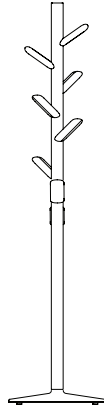

# Caddy

By Estudi Manel Molina

Our Caddy hanging system demonstrates that auxiliary furniture can also be the centre of attention and a statement of style in itself. Either as a wall-based coat hook or a traditional floor-based coat stand, the Caddy collection stands out for its elegance and minimalism, adding a touch of quirkiness to all types of environments.

Nuestra colección de percheros Caddy demuestra que los muebles auxiliares también pueden ser el centro de atención y una declaración de estilo en sí mismos.

Ya sea en su versión de pared o en la tradicional versión de pie, los percheros de la colección Caddy destacan por su elegancia y minimalismo, añadiendo un toque desenfadado a cualquier ambiente.

Caddy coat stand 8 hooks in Teja Pantone 174 and hooks in natural beech MA445.  
Caddy coat stand wall in Teja PPO36.

# Caddy Coat Stands

---

Caddy Coat Stand 6 hooks

---

Caddy Coat Stand 8 hooks

---

Caddy Coat Stand Wall

---