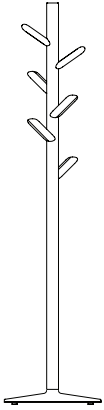

Caddy Coat Stands

Caddy Coat Stand 6 hooks