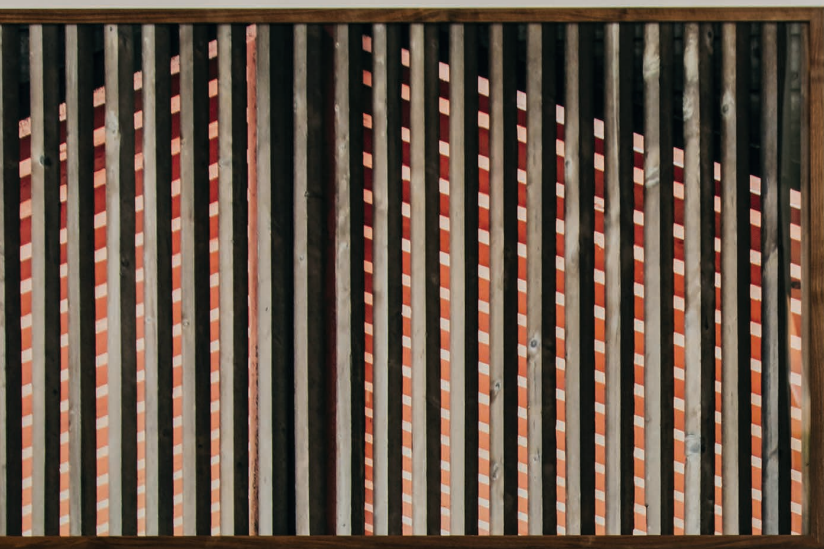

# Caddy

By Estudi Manel Molina

Our Caddy hanging system demonstrates that auxiliary furniture can also be the centre of attention and a statement of style in itself. Either as a wall-based coat hook or a traditional floor-based coat stand, the Caddy collection stands out for its elegance and minimalism, adding a touch of quirkiness to all types of environments.

Nuestra colección de percheros Caddy demuestra que los muebles auxiliares también pueden ser el centro de atención y una declaración de estilo en sí mismos.

Ya sea en su versión de pared o en la tradicional versión de pie, los percheros de la colección Caddy destacan por su elegancia y minimalismo, añadiendo un toque desenfadado a cualquier ambiente.

# Caddy Coat Stand

Caddy coat stand Wall in Black PP400. Caddy coat stand 6 hooks in Black RAL 7032 and hooks in Black PP400.

Caddy coat stand 8 hooks in White RAL 9016 and hooks in White PP003.

Caddy coat stand, 6 hooks in Sand RAL 7032 and hooks in natural beech MA445.